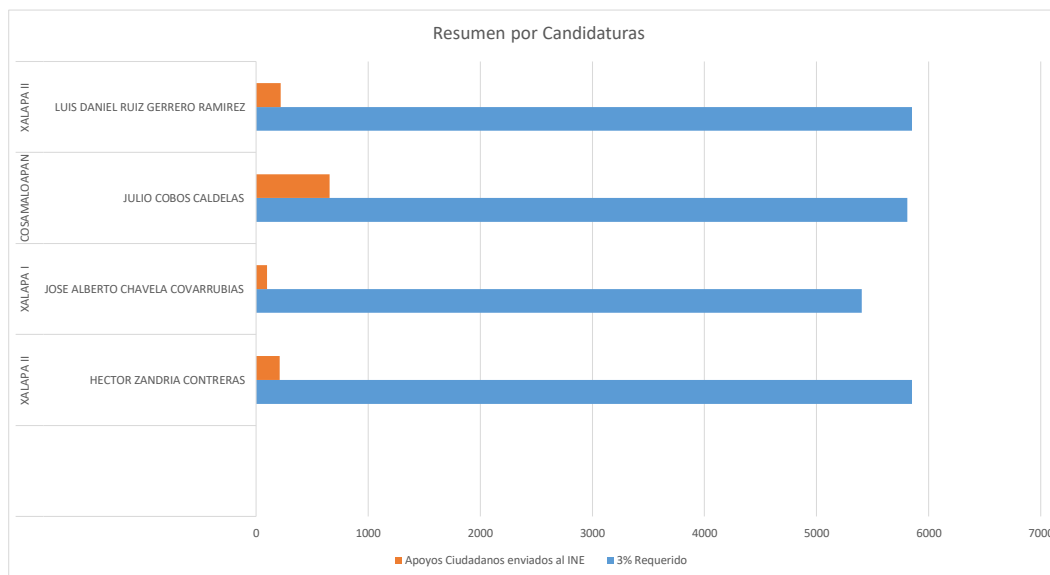

Reporte de avances en la captación de apoyo ciudadano por parte de los aspirantes a una candidatura independiente para el cargo de diputación local.

Resumen por Candidaturas														
No.	Distrito	Nombre del aspirante	3% Requerido	Apoyos Ciudadanos enviados al INE	Apoyos Ciudadanos en Lista Nominal	Apoyos Ciudadanos Duplicados mismo aspirante	Apoyos Ciudadanos Duplicados con otros aspirantes	Apoyos Ciudadanos en otra situación registral				Apoyos Ciudadanos con inconsistencias	Apoyos Ciudadanos en procesamiento	Apoyos Ciudadanos en Mesa de control
								En Padrón (No en Lista Nominal)	Bajas	Fuera de ámbito Geo-Electoral	Datos No encontrados			
1	XALAPA II	HECTOR ZANDRIA CONTRERAS	5,851	210	170	0	0	2	1	21	1	14	0	1
2	XALAPA I	JOSE ALBERTO CHAVELA COVARRUBIAS	5,403	99	52	1	0	0	0	21	0	12	0	13
3	COSAMALOAPAN	JULIO COBOS CALDELAS	5,811	656	558	4	0	11	1	15	0	51	4	12
4	XALAPA II	LUIS DANIEL RUIZ GERRERO RAMIREZ	5,851	219	177	0	0	0	1	28	1	12	0	0
Total				1,184	957	5	0	13	3	85	2	89	4	26