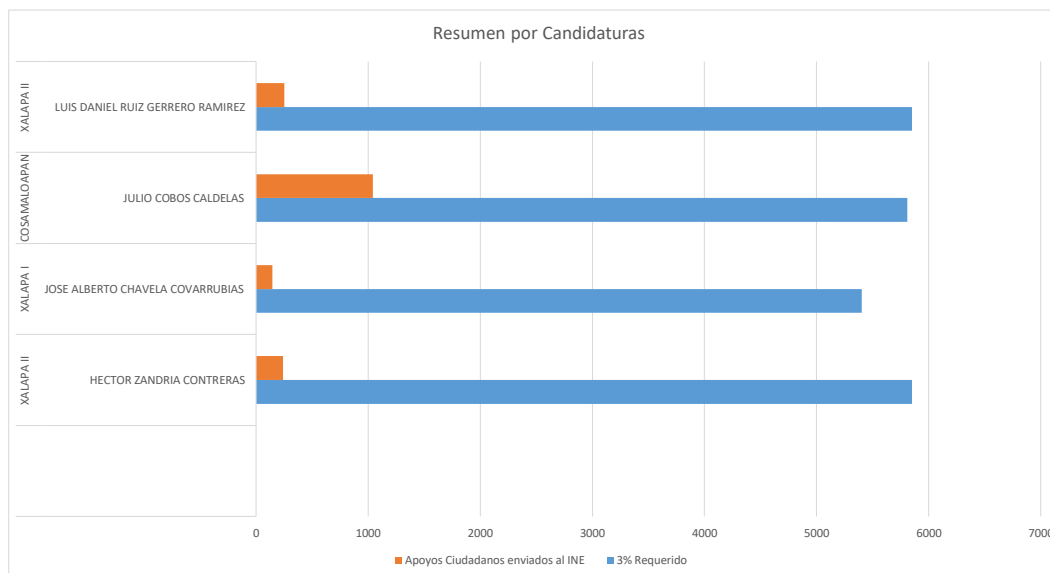

Reporte de avances en la captación de apoyo ciudadano por parte de los aspirantes a una candidatura independiente para el cargo de diputación local.

Resumen por Candidaturas														
No.	Distrito	Nombre del aspirante	3% Requerido	Apoyos Ciudadanos enviados al INE	Apoyos Ciudadanos en Lista Nominal	Apoyos Ciudadanos Duplicados mismo aspirante	Apoyos Ciudadanos Duplicados con otros aspirantes	Apoyos Ciudadanos en otra situación registral				Apoyos Ciudadanos con inconsistencias	Apoyos Ciudadanos en procesamiento	Apoyos Ciudadanos en Mesa de control
								En Padrón (No en Lista Nominal)	Bajas	Fuera de ámbito Geo-Electoral	Datos No encontrados			
1	XALAPA II	HECTOR ZANDRIA CONTRERAS	5,851	241	196	0	0	2	1	22	1	14	0	5
2	XALAPA I	JOSE ALBERTO CHAVELA COVARRUBIAS	5,403	145	77	3	0	1	1	44	0	15	0	4
3	COSAMALOAPAN	JULIO COBOS CALDELAS	5,811	1,043	919	7	0	16	1	21	2	61	3	13
4	XALAPA II	LUIS DANIEL RUIZ GERRERO RAMIREZ	5,851	253	194	1	0	0	1	40	1	14	0	2
Total				1,682	1,386	11	0	19	4	127	4	104	3	24