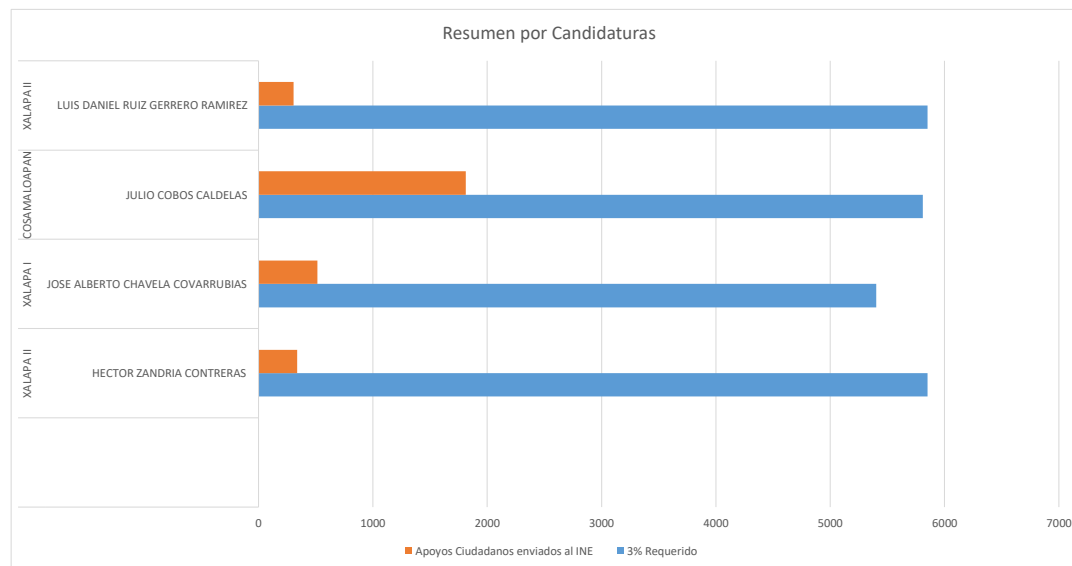

Reporte de avances en la captación de apoyo ciudadano por parte de los aspirantes a una candidatura independiente para el cargo de diputación local.

Resumen por Candidaturas														
No.	Distrito	Nombre del aspirante	3% Requerido	Apoyos Ciudadanos enviados al INE	Apoyos Ciudadanos en Lista Nominal	Apoyos Ciudadanos Duplicados mismo aspirante	Apoyos Ciudadanos Duplicados con otros aspirantes	Apoyos Ciudadanos en otra situación registral				Apoyos Ciudadanos con inconsistencias	Apoyos Ciudadanos en procesamiento	Apoyos Ciudadanos en Mesa de control
								En Padrón (No en Lista Nominal)	Bajas	Fuera de ámbito Geo-Electoral	Datos No encontrados			
1	XALAPA II	HECTOR ZANDRIA CONTRERAS	5,851	339	267	1	0	3	1	39	1	18	0	9
2	XALAPA I	JOSE ALBERTO CHAVELA COVARRUBIAS	5,403	516	356	6	0	2	4	87	0	45	0	16
3	COSAMALOAPAN	JULIO COBOS CALDELAS	5,811	1,813	1,614	10	0	25	5	37	3	116	0	3
4	XALAPA II	LUIS DANIEL RUIZ GERRERO RAMIREZ	5,851	306	231	3	0	1	1	47	1	20	0	2
Total				2,974	2,468	20	0	31	11	210	5	199	0	30