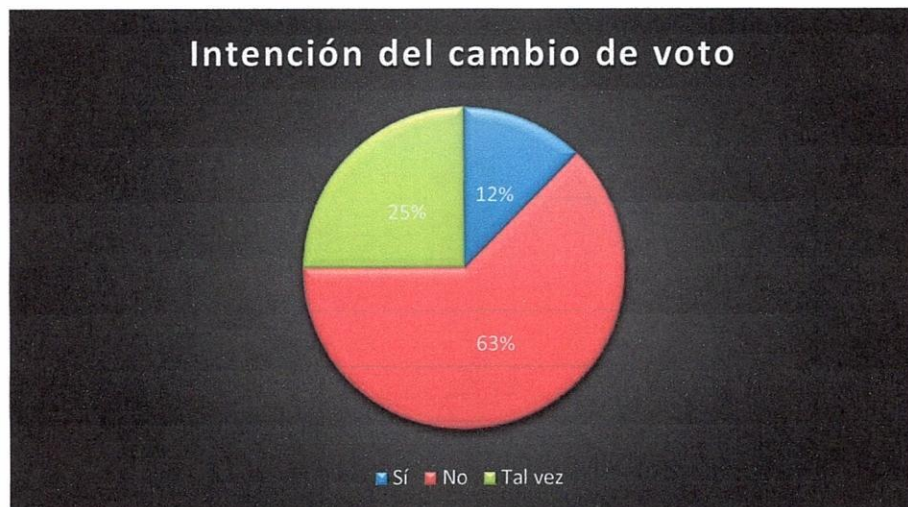

RESULTADOS DE LA ENCUESTA