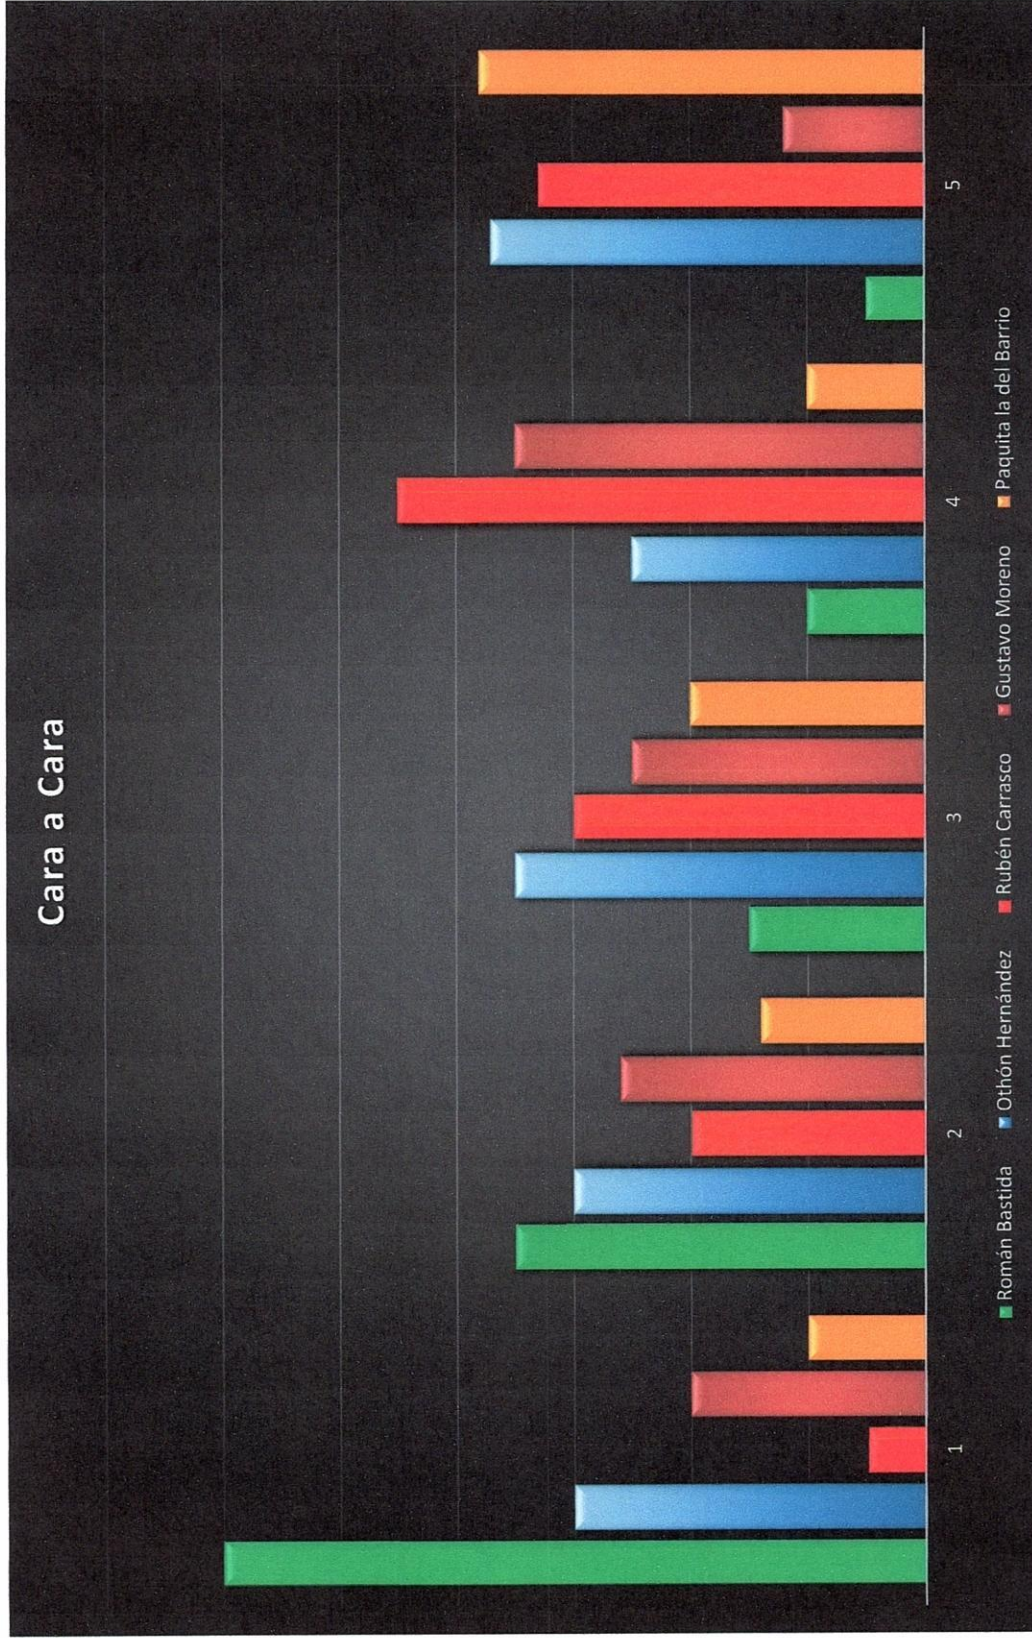

Predilección de Partidos Políticos	Cantidad	%
PAN	566	21.53%
PRI	261	9.93%
PRD	252	9.59%
MORENA	545	20.73%
VERDE	260	9.89%
PT	66	2.51%
MOVIMIENTO CIUDADANO	133	5.06%
RSP	118	4.49%
PODEMOS	30	1.14%
PES	116	4.41%
CARDENISTA	10	0.38%
NINGUNO	272	10.35%
TOTAL	2,629	100.00%

DECISION DEL VOTO		
Sexo	Cantidad	%
Si	324	12.32%
No	1,647	62.65%
Tal Vez	658	25.03%
TOTAL	2,629	100.00%

Sexo	Cantidad	%
Hombres	1,224	46.56%
Mujeres	1,405	53.44%
TOTAL	2,629	100.00%

RESULTADOS DE LA ENCUESTA

RESULTADOS DE LA ENCUESTA

RESULTADOS DE LA ENCUESTA

MISANTLA

Identificación con el Aspirante	Cantidad	%
Román Bastida Huesca	81	21.20%
Othón Hernández	98	25.65%
Rubén Carrasco "El Coyame"	12	3.14%
Gustavo Moreno	67	17.54%
Paquita la del Barrio	15	3.93%
Carlos Jiménez "El Potrillo"	56	14.66%
Prefiere no contestar	53	13.87%
Total	382	100.00%